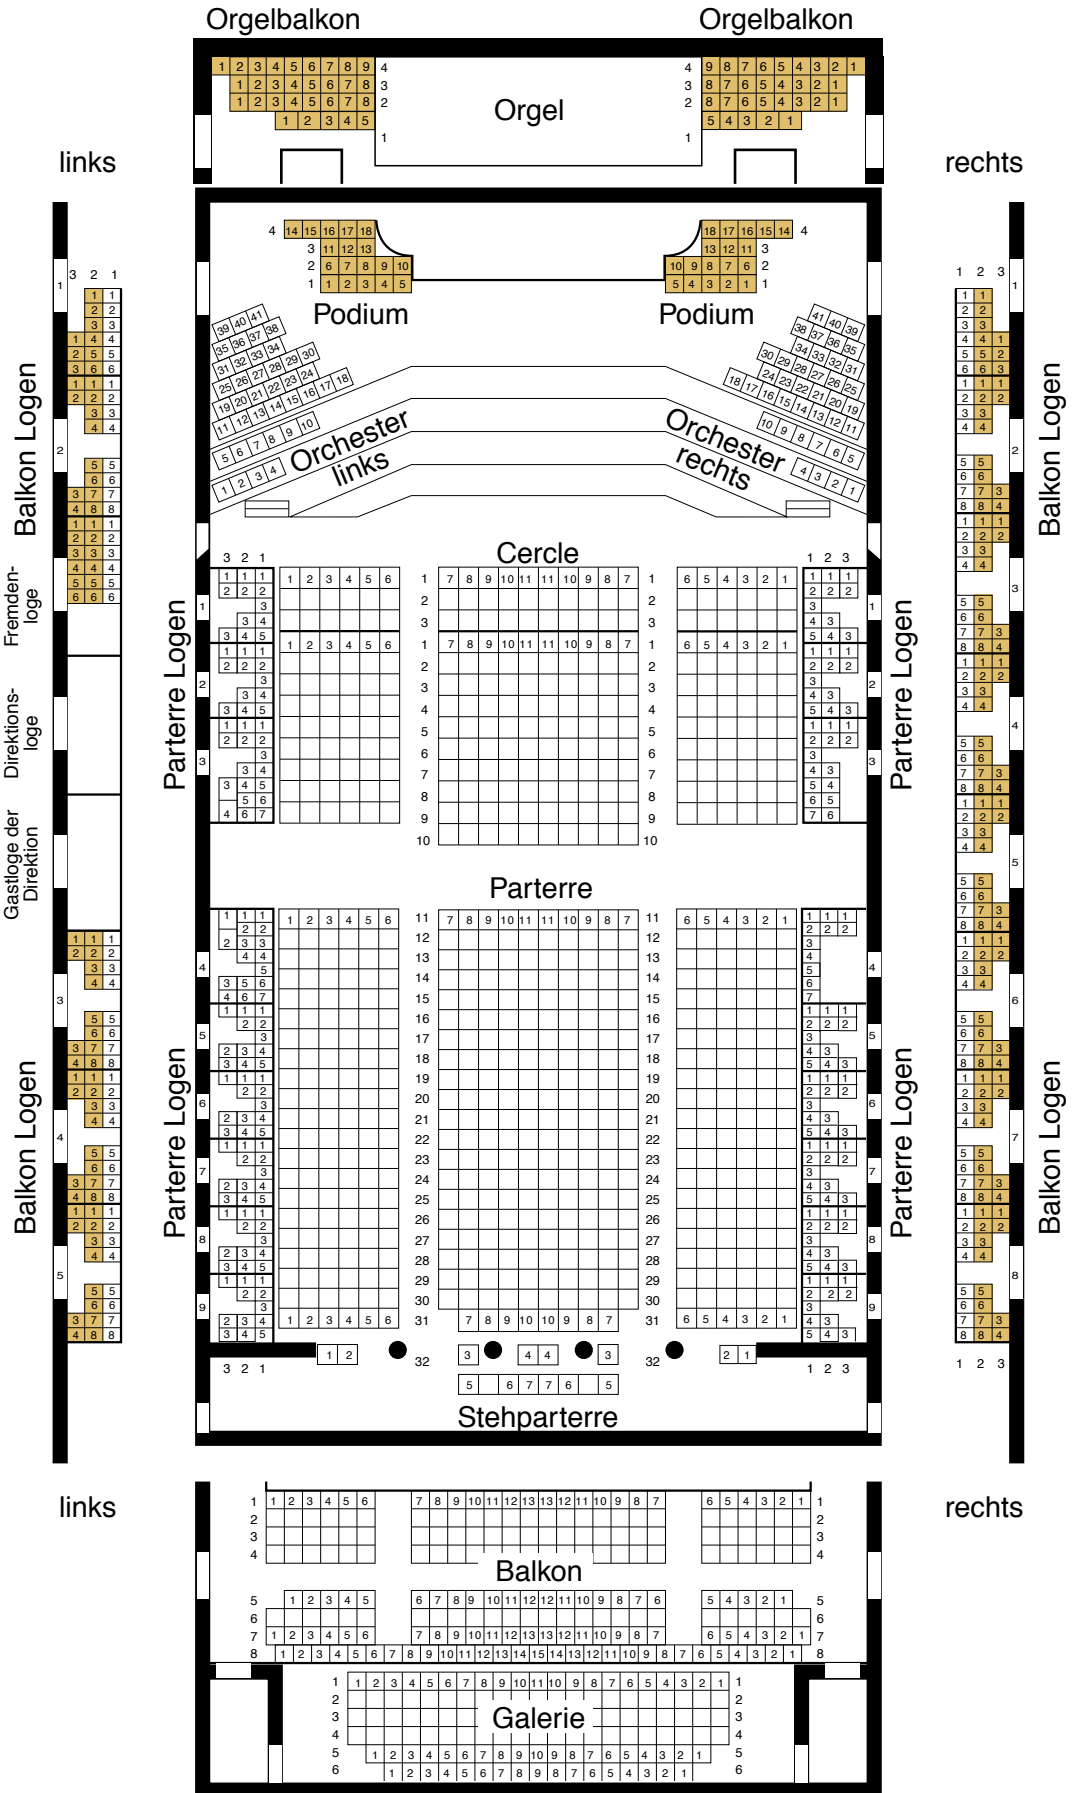

## Kategorieliste Neujahrskonzert 01.01.2013

Preis	Bestellbereich
940 €	Parterre 16.-32. Reihe
780 €	Parterre 2.-3. Reihe
650 €	Parterre 1. Reihe
540 €	Cercle 3. Reihe
430 €	Cercle 1.-2. Reihe
410 €	Galerie 4.-6. Reihe
290 €	Balkonlogen 2.,3. Reihe
240 €	Podium
90 €	Orgelbalkon (Hörplatz)
30 €	Stehplatz

## Kategorieliste Silvesterkonzert 31.12.2012

Preis	Bestellbereich
720 €	Parterre 4.-32. Reihe
610 €	Parterre 2.-3. Reihe vord. Balkonl. 1. Reihe
510 €	Parterre 1. Reihe; vord. Parterreloge 3. Reihe
430 €	Cercle 3. Reihe; hintere Parterrelogen 2. Reihe; Balkon Mitte 6.-8. Reihe Galerie 1. Reihe
330 €	Cercle 1.-2. Reihe; hint. Parterrelogen 3. Reihe
310 €	Galerie 2.-6. Reihe
210 €	Balkonlogen 2.,3. Reihe
180 €	Podium
70 €	Orgelbalkon (Hörplatz)
20 €	Stehplatz

## Kategorieliste Voraufführung 30.12.2012

Preis	Bestellbereich
380 €	Parterre 4.-32. Reihe
340 €	Parterre 2.-3. Reihe
310 €	Logen 1-4, 2. Reihe
290 €	Logen 8-9, 1. Reihe Logen 5-7, 2. Reihe Parterre 1. Reihe
220 €	Logen 5-7, 3. Reihe Logen 8-9, 2. Reihe Cercle 3. Reihe
180 €	Orchester rechts 6-14
160 €	Cercle 1.-2. Reihe
130 €	Orch. hinten, Podium